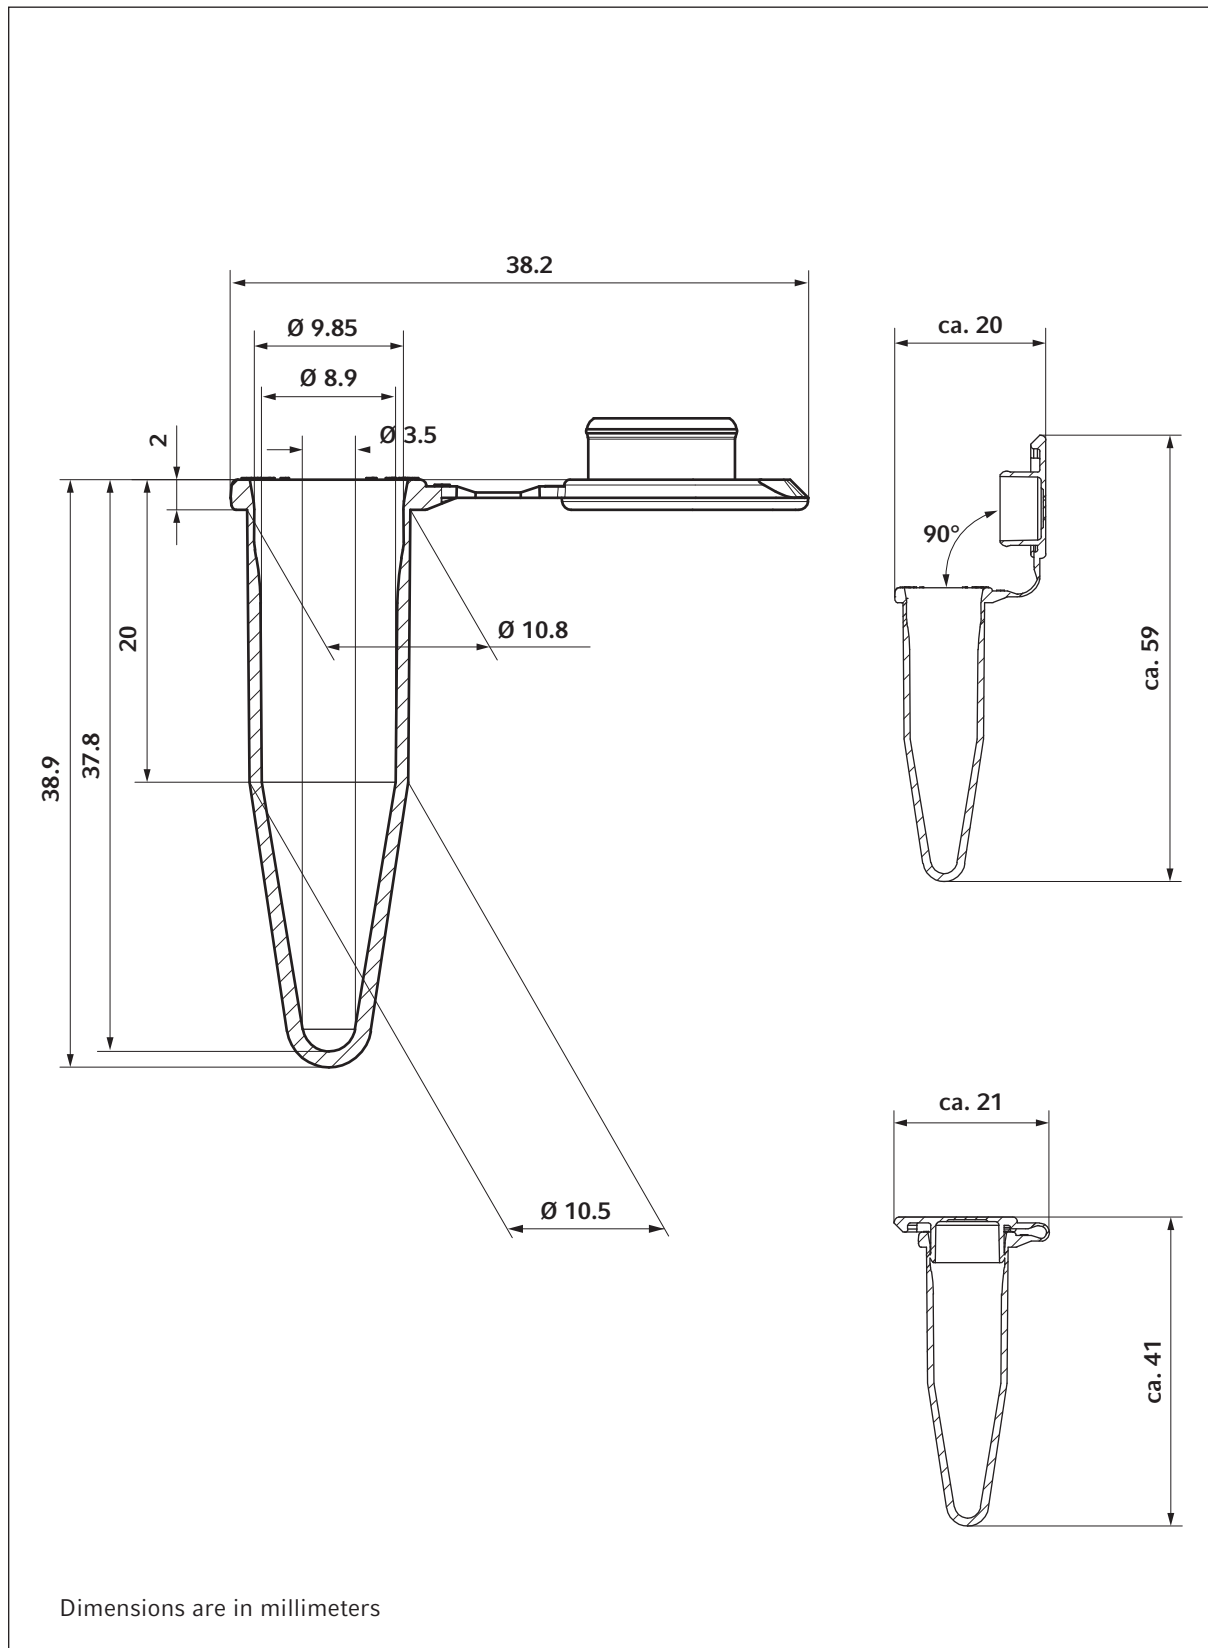

Technical Data Sheet
Eppendorf Tubes 3810X
English (EN)

Your local distributor: www.eppendorf.com/contact
Eppendorf AG · 22331 Hamburg · Germany
eppendorf@eppendorf.com · www.eppendorf.com